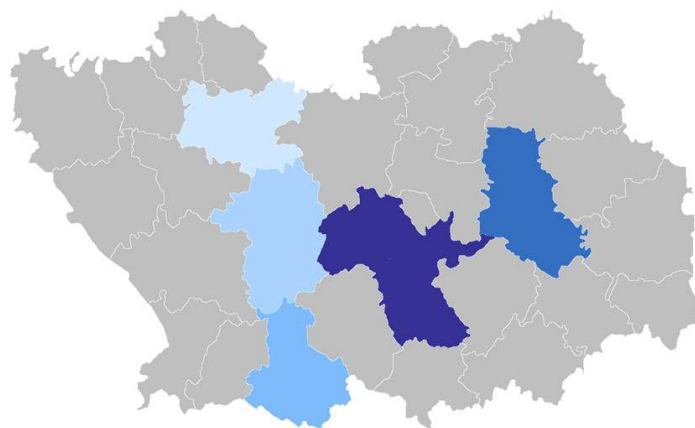

Оперативная информация по миграции населения Пензенской области в январе – ноябре 2023 года

Число прибывших

Число выбывших

Муниципальные районы с наибольшим числом прибывших, (человек)

Международная миграция

3 373 человек
общая численность прибывших

из них:

2 981 человек
из стран СНГ

392 человека
из других зарубежных стран